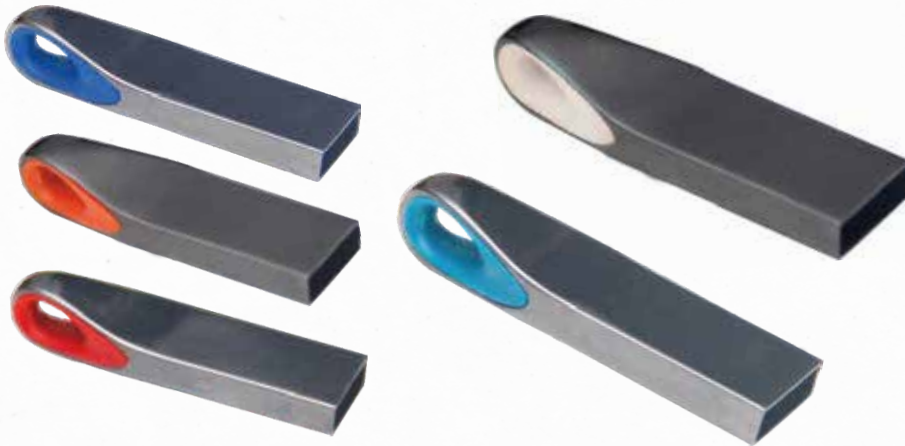

Metal Usb Bellek

Ürün Kodu: 4414

Ürün Özellikleri

Kapasite 8 - 16 - 32 - 64 GB

Baskı Lazer