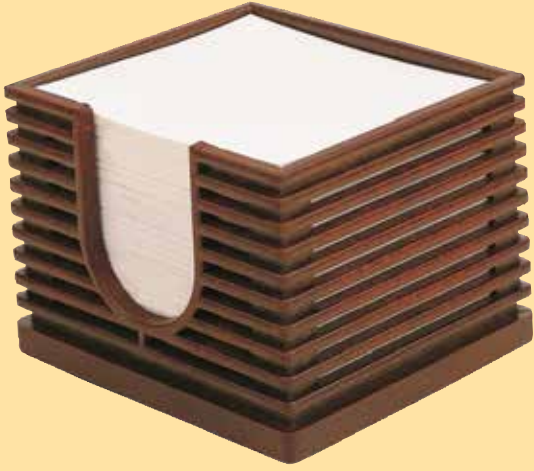

KALEMLİK ve KAĞITLIKLAR

Kağıtlık

Ürün Kodu: **13515**

Ürün Özellikleri

Ebat *9x8x6,5*
Reklam Alanı *6x3,5 cm*
Baskı *Tek Yön Tampon-Dijital*