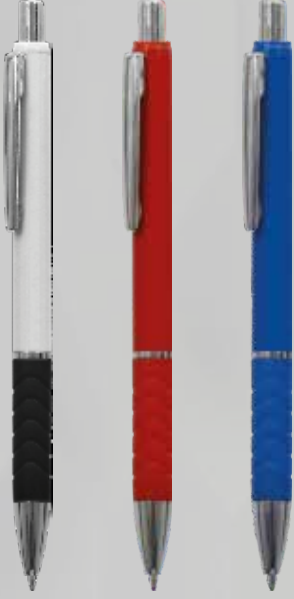

METAL KALEMLER