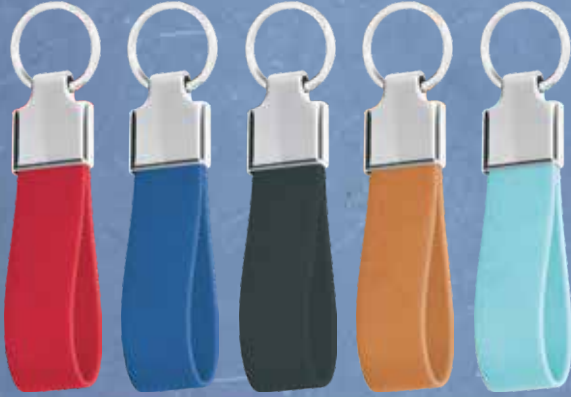

Ürün Özellikleri

Şeffaf Poşet

Çift Yön

Baskı

Lazer