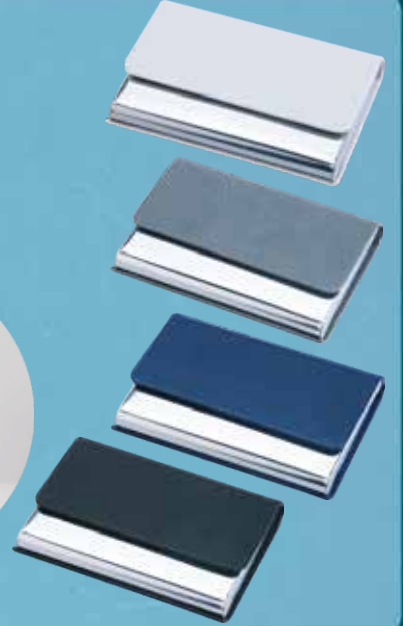

Kartvizitlik

Ürün Kodu: **13175**

Ürün Özellikleri

Ebat 9,5x6,5 cm

Baskı Lazer