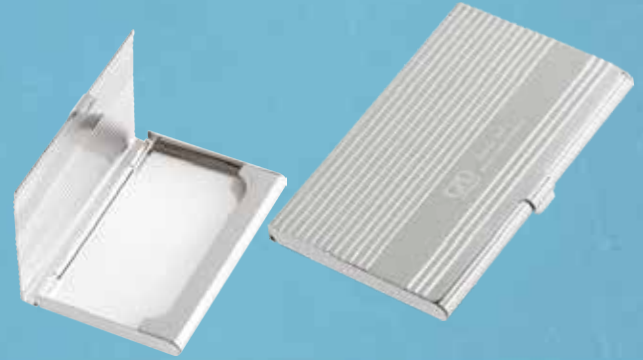

Kartvizitlik

Ürün Kodu: **13215**

Ürün Özellikleri

Ebat 6,3x9,4 cm

Baskı Lazer