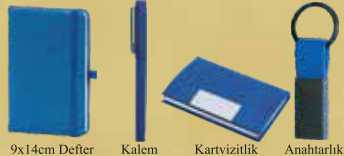

Ürün Özellikleri

Ebat 26x21x3,5 cm

9x14cm Defter Kalem Kartvizitlik Anahtarlık