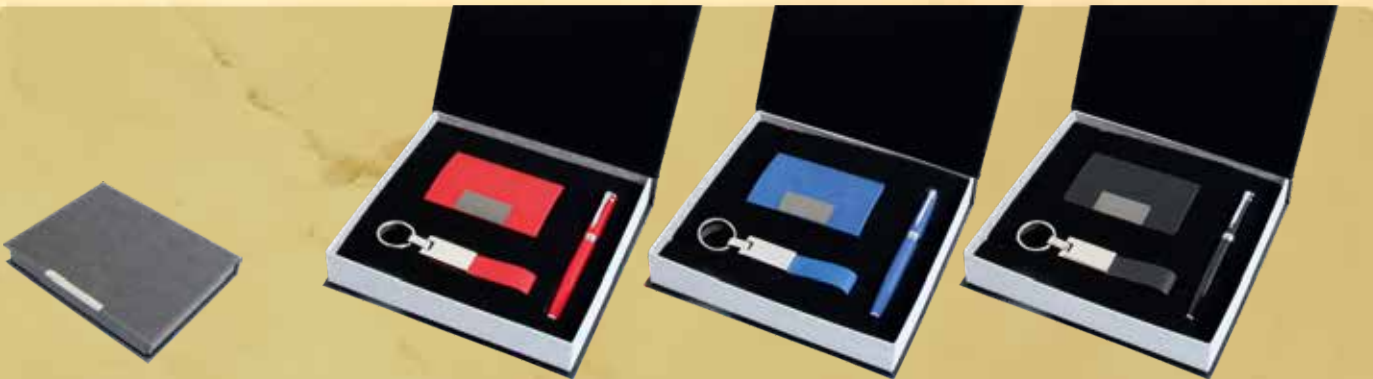

### Ürün Özellikleri

Ebat 26x21x3,5 cm

9x14cm Defter Kalem Kartvizitlik Anahtarlık

9x14cm Defter Kalem Kartvizitlik Anahtarlık

9x14cm Defter Kalem Kartvizitlik Anahtarlık