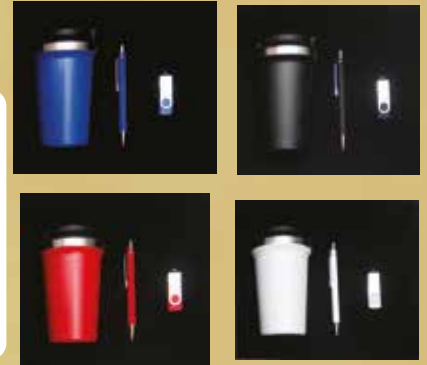

Ürün Özellikleri

Ebat 22x27x10 cm
Renkler(Mat) Siyah-Beyaz-Mavi-Kırmızı
Termos: 350 ml
Baskı Lazer
Usb - Kalem