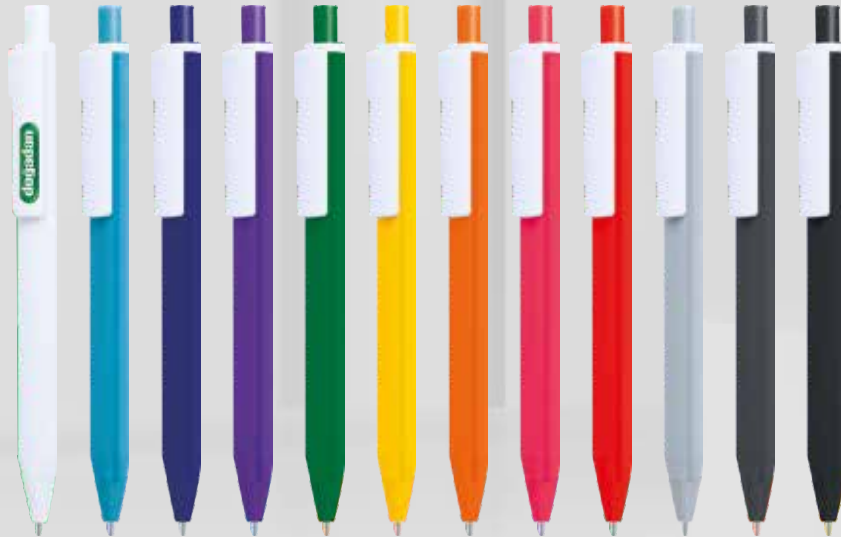

Plastik Kalem

Ürün Kodu: **5070**

Ürün Özellikleri

Mekanizma *Basmalı*

Baskı *Tampon & UV*