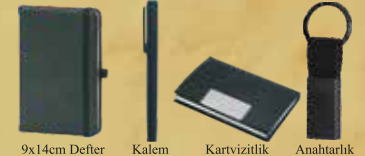

9x14cm Defter Kalem Kartvizitlik Anahtarlık